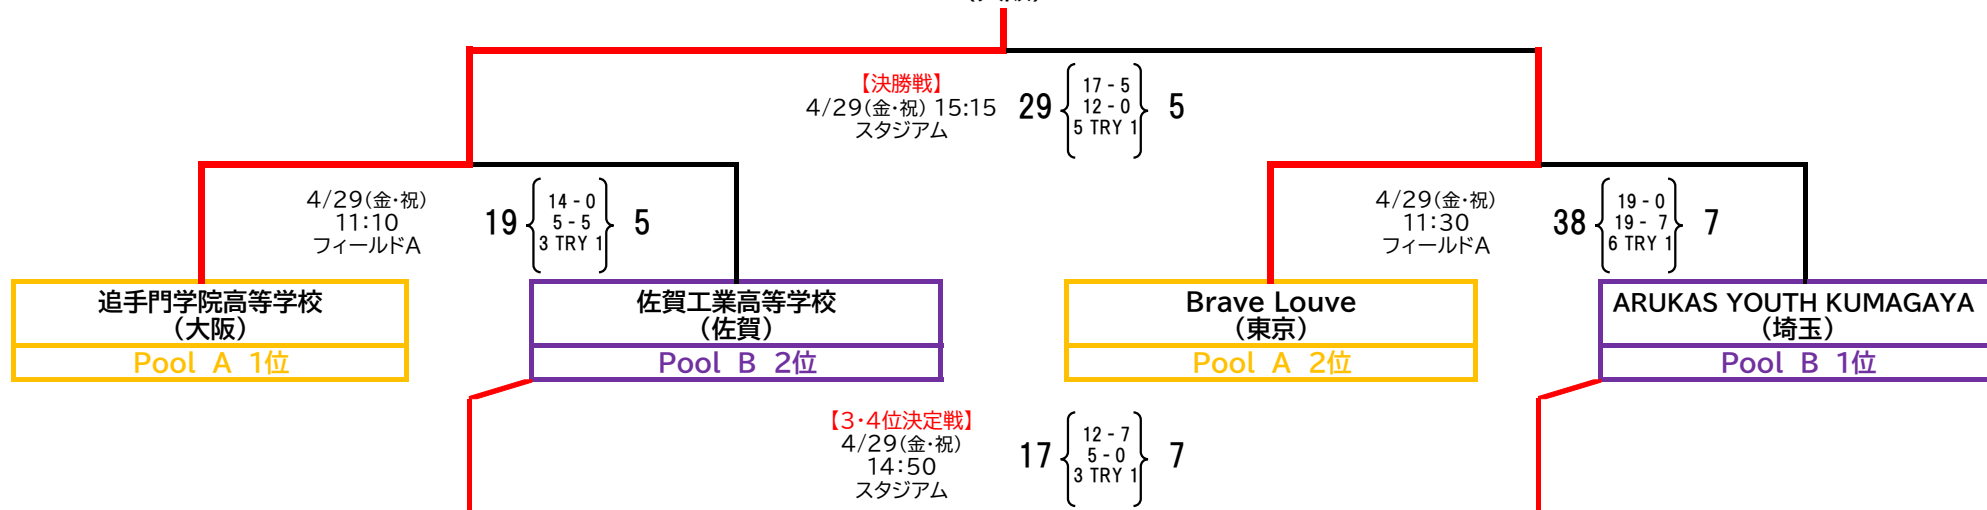

サニックスワールドラグビーユース交流大会2022 女子セブンズ

■ 順位決定トーナメント

● 1~4位トーナメント

スタジアム・フィールドA

優勝

追手門学院高等学校
(大阪)

● 5~8位トーナメント

フィールドA