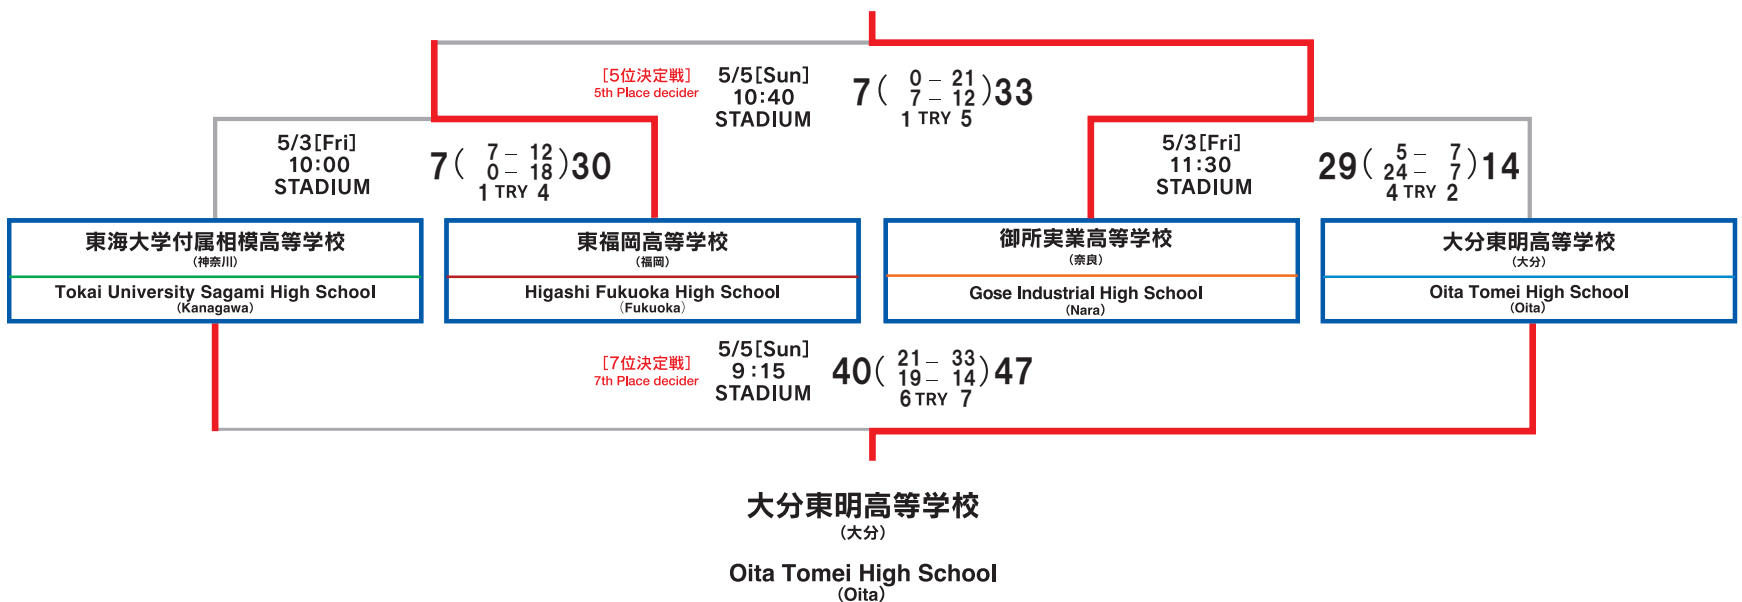

順位決定トーナメント

Place Decider Tournament

5/3 (Fri)・5/5 (Sun)
30min-(5min)-30min

1st-4th Decider Tournament

1位~4位決定トーナメント

大阪桐蔭高等学校
(大阪)
Osaka Toin High School
(Osaka)

5th-8th Decider Tournament

5位~8位決定トーナメント

御所実業高等学校
(奈良)
Gose Industrial High School
(Nara)

順位決定トーナメント

Place Decider Tournament 9th-12th Decider Tournament 9位~12位決定トーナメント

5/3 (Fri) - 5/5 (Sun)
30min - (5min) - 30min

13th-16th Decider Tournament 13位~16位決定トーナメント