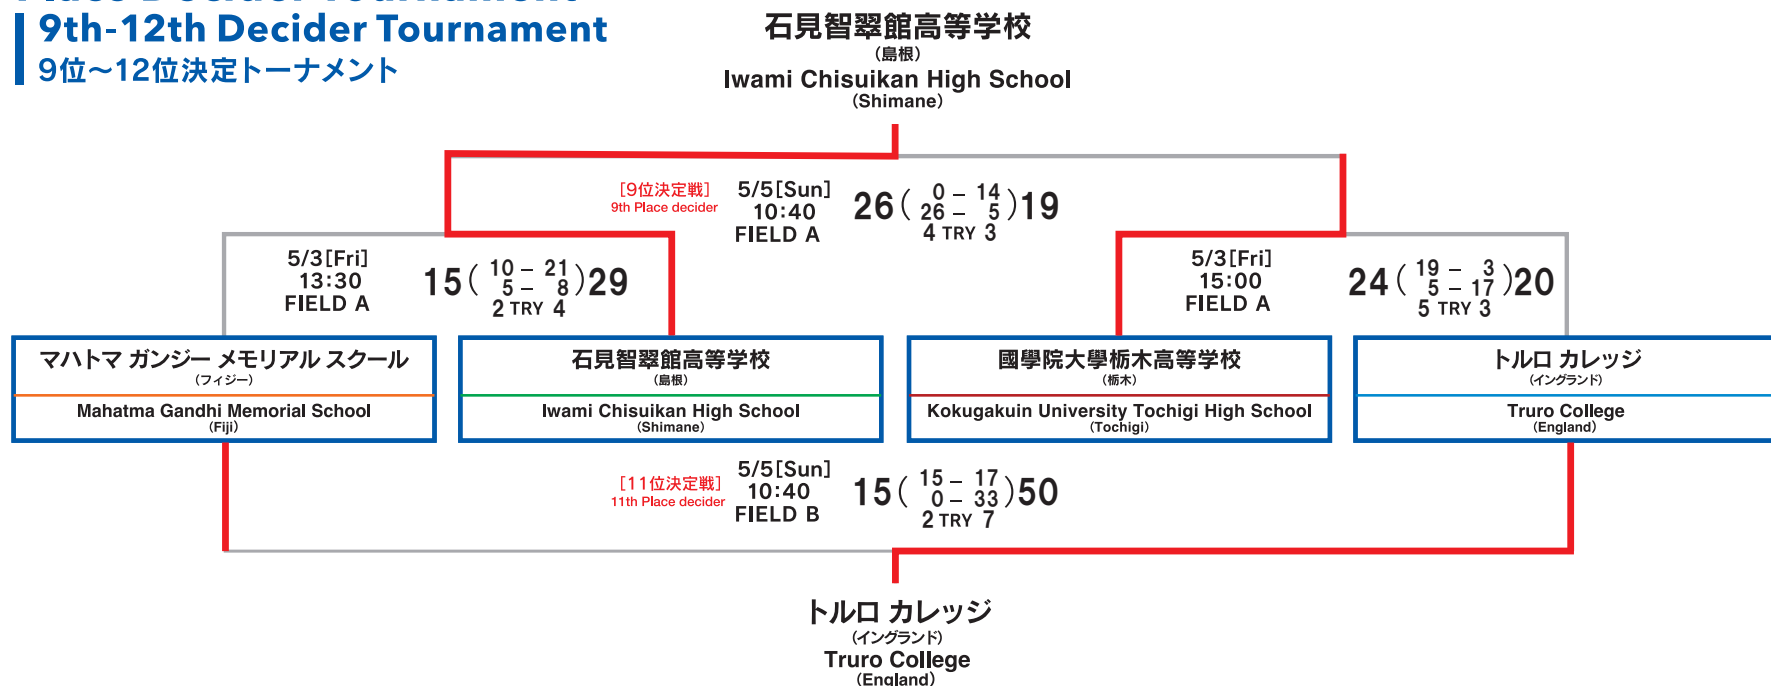

順位決定トーナメント

Place Decider Tournament

5/3 (Fri)・5/5 (Sun)
30min-(5min)-30min

1st-4th Decider Tournament

1位~4位決定トーナメント

大阪桐蔭高等学校
(大阪)
Osaka Toin High School
(Osaka)

5th-8th Decider Tournament

5位~8位決定トーナメント

御所実業高等学校
(奈良)
Gose Industrial High School
(Nara)

順位決定トーナメント

Place Decider Tournament 9th-12th Decider Tournament 9位~12位決定トーナメント

5/3 (Fri) - 5/5 (Sun)
30min - (5min) - 30min

13th-16th Decider Tournament 13位~16位決定トーナメント