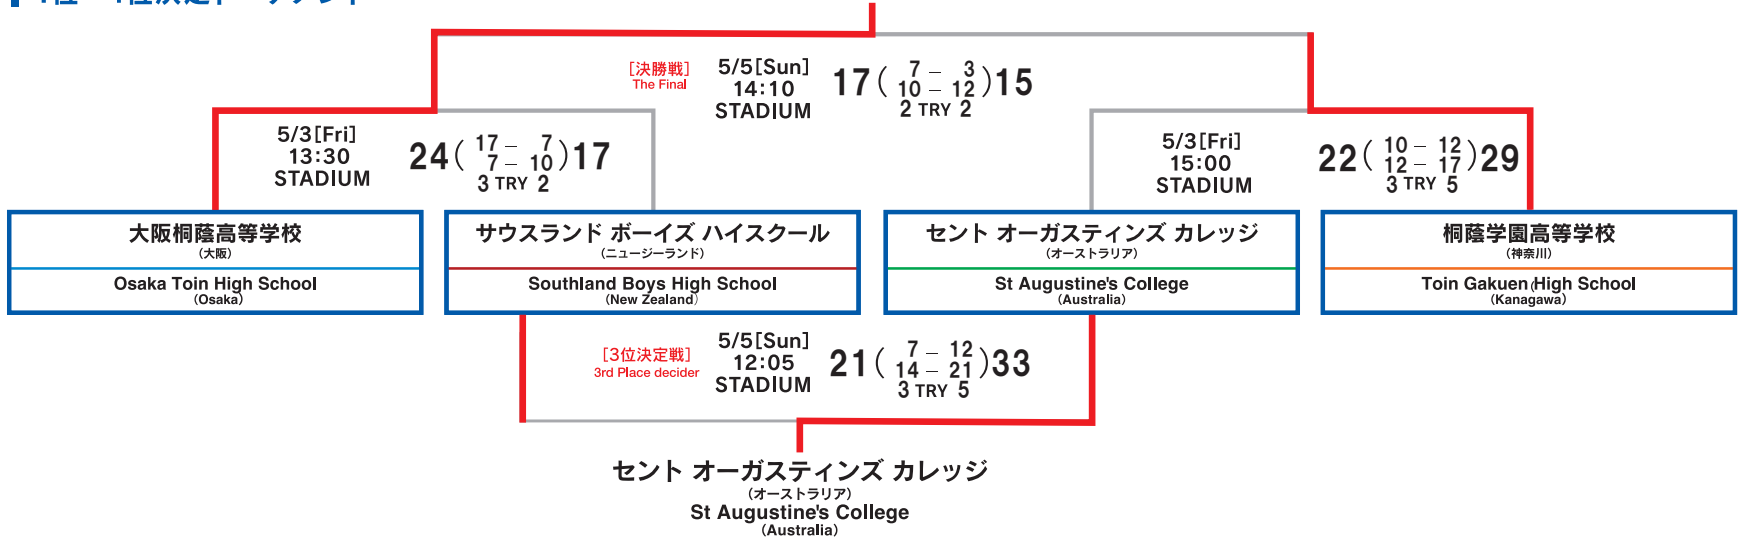

順位決定トーナメント

Place Decider Tournament

5/3 (Fri)・5/5 (Sun)
30min-(5min)-30min

1st-4th Decider Tournament

1位~4位決定トーナメント

大阪桐蔭高等学校
(大阪)
Osaka Toin High School
(Osaka)

5th-8th Decider Tournament

5位~8位決定トーナメント

御所実業高等学校
(奈良)
Gose Industrial High School
(Nara)

順位決定トーナメント

Place Decider Tournament 9th-12th Decider Tournament 9位~12位決定トーナメント

5/3 (Fri) - 5/5 (Sun)
30min - (5min) - 30min

13th-16th Decider Tournament 13位~16位決定トーナメント