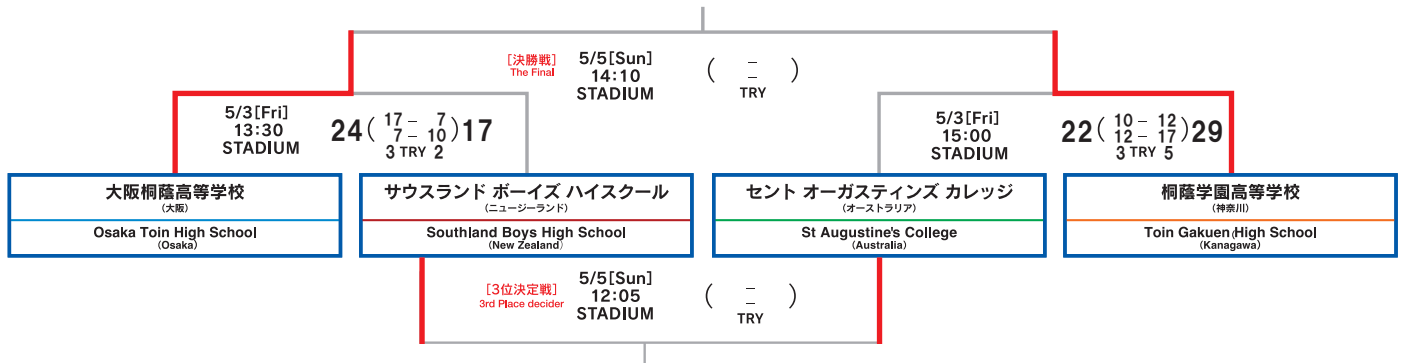

# 順位決定トーナメント

## Place Decider Tournament

5/3(Fri)・5/5(Sun)  
30min-(5min)-30min

### 1st-4th Decider Tournament

1位~4位決定トーナメント

### 5th-8th Decider Tournament

5位~8位決定トーナメント