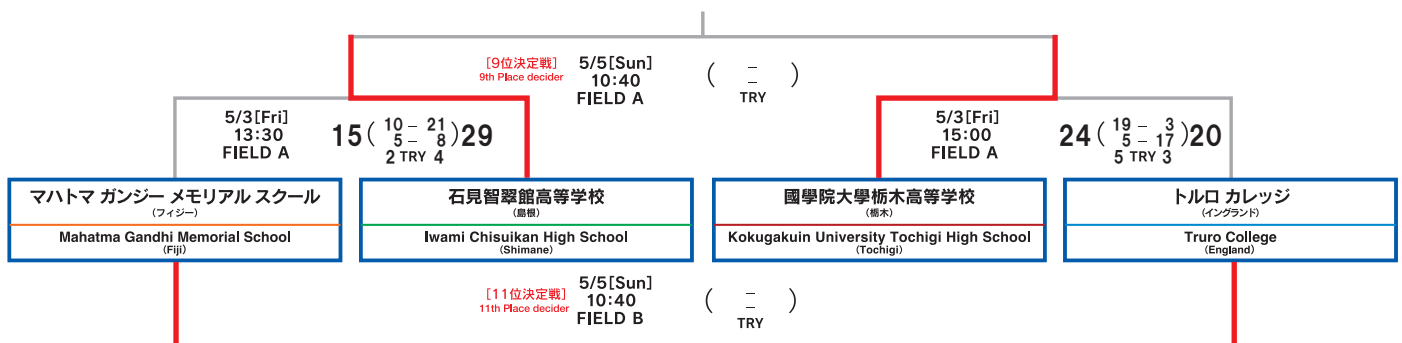

9th-12th Decider Tournament

9位~12位決定トーナメント