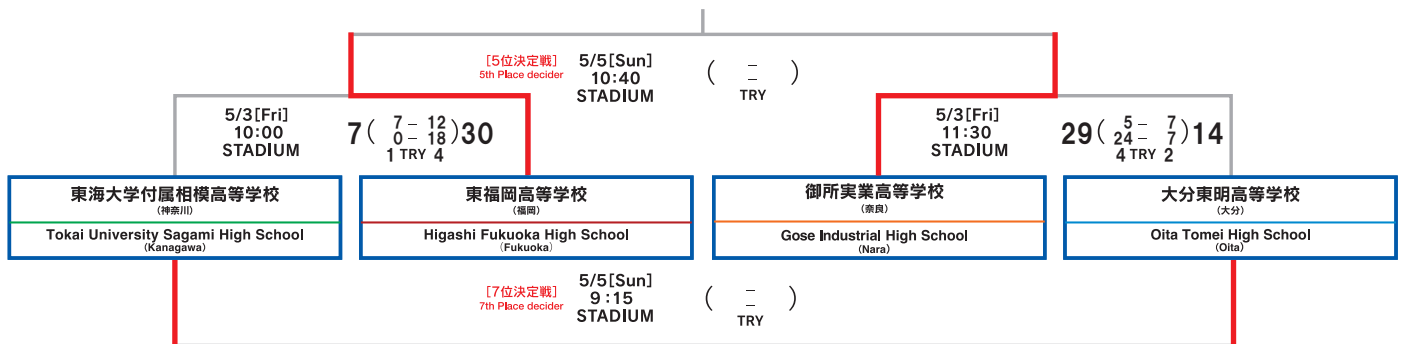

# 順位決定トーナメント

## Place Decider Tournament

5/3(Fri)・5/5(Sun)  
30min-(5min)-30min

### 1st-4th Decider Tournament

1位~4位決定トーナメント

### 5th-8th Decider Tournament

5位~8位決定トーナメント