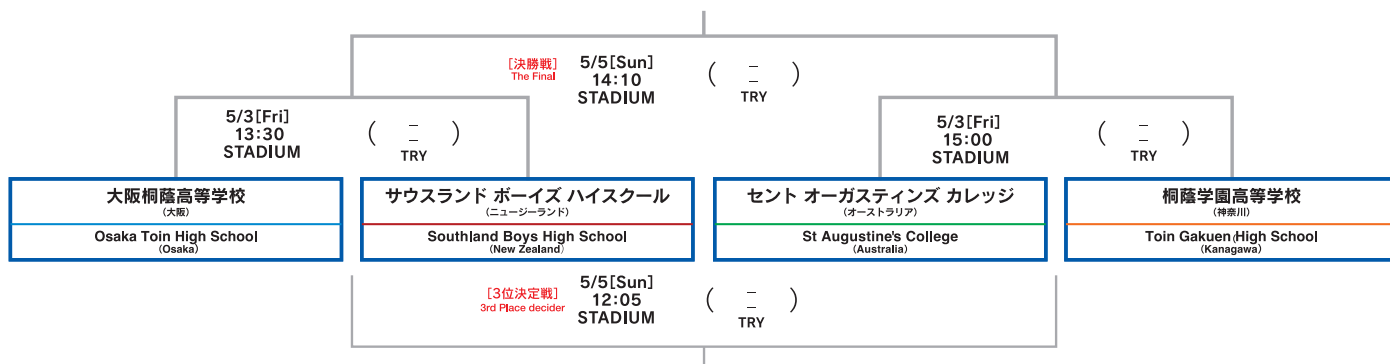

# 順位決定トーナメント

## Place Decider Tournament

5/3(Fri)・5/5(Sun)  
30min-(5min)-30min

### 1st-4th Decider Tournament

1位~4位決定トーナメント

### 5th-8th Decider Tournament

5位~8位決定トーナメント