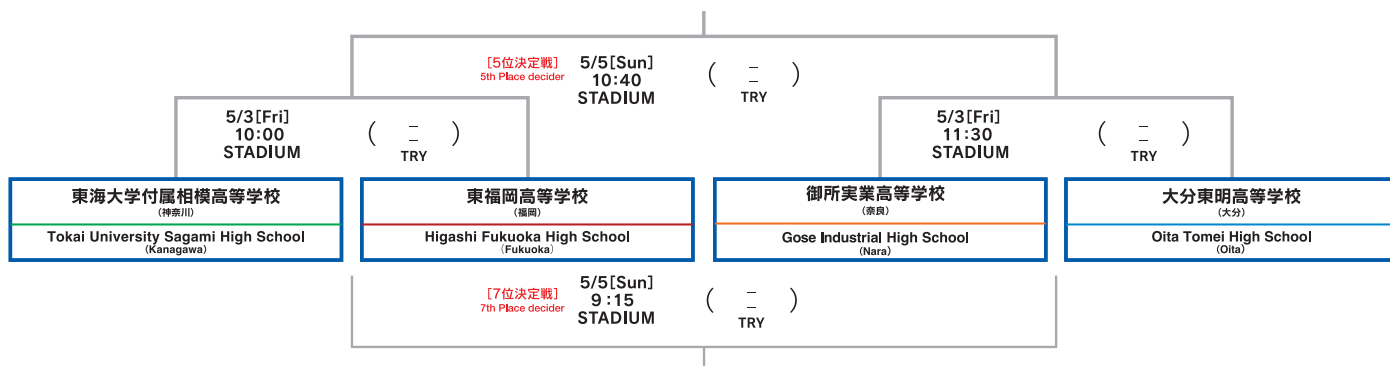

# 順位決定トーナメント

## Place Decider Tournament

5/3(Fri)・5/5(Sun)  
30min-(5min)-30min

### 1st-4th Decider Tournament

1位~4位決定トーナメント

### 5th-8th Decider Tournament

5位~8位決定トーナメント